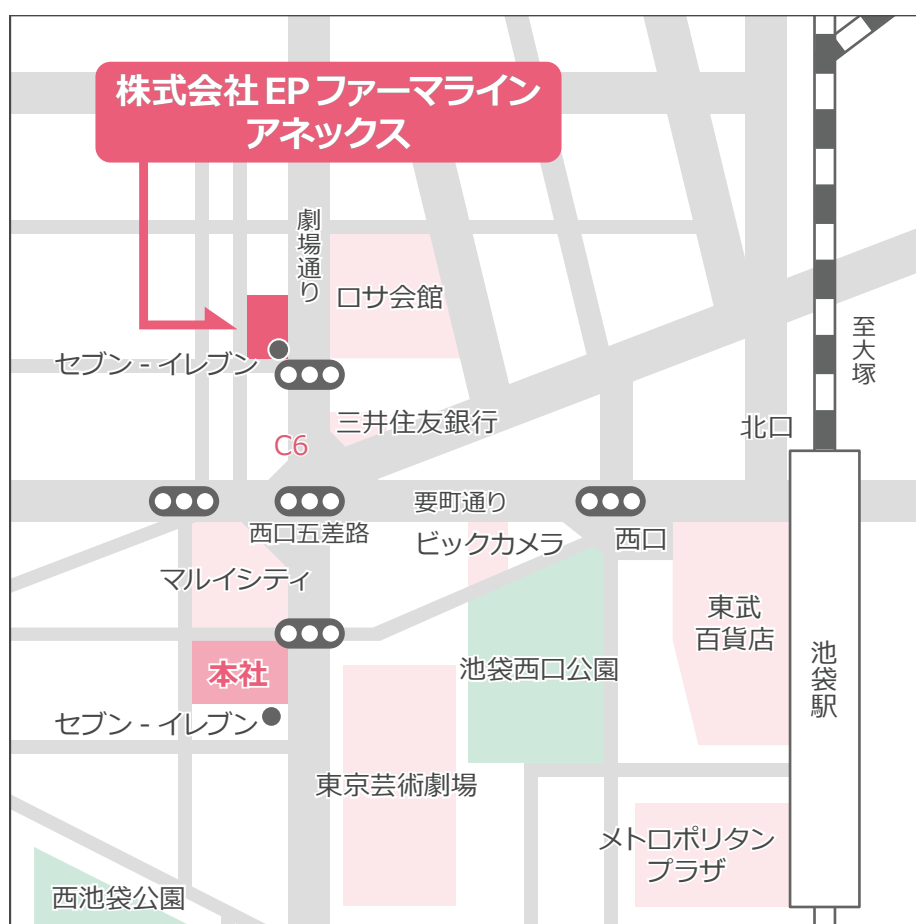

○ アネックス

〒171-0014

東京都豊島区池袋 2-6-1 KDX 池袋ビル

池袋駅西口 C6 出口より徒歩 1 分。

1F にセブンイレブンが入っているビルです。