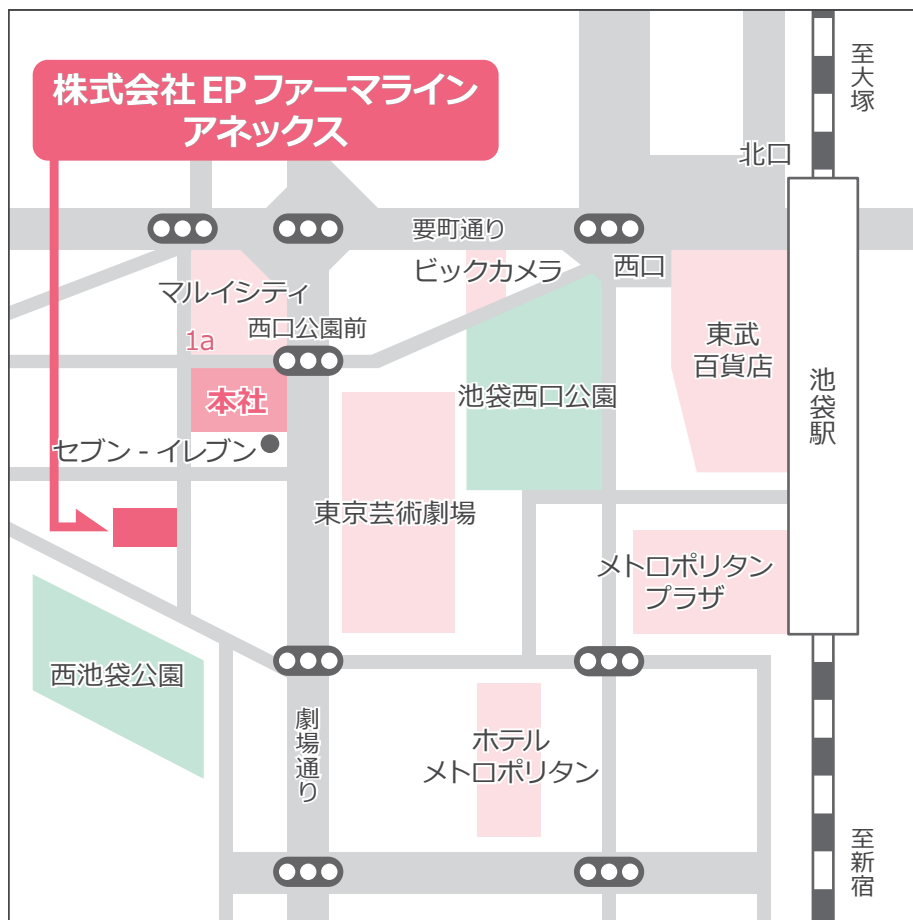

○ アネックス

〒171-0021

東京都豊島区西池袋 3-22-13 5F

TEL 03-5979-5135 FAX 03-5952-1400

池袋駅西口を出て直進。丸井前の交差点を渡って左折してすぐです。
地下道の場合、1b 出口真上のビルです。