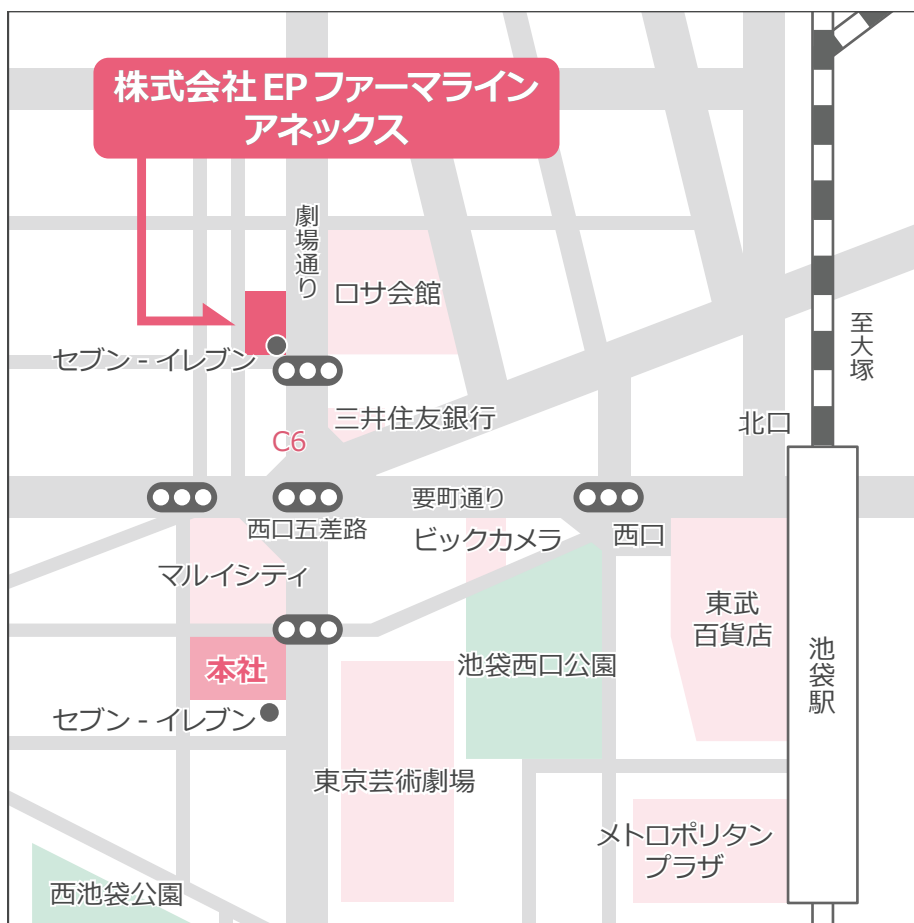

○ アネックス

〒171-0014

東京都豊島区池袋 2-6-1 KDX 池袋ビル

池袋駅西口 C6 出口より徒歩 1 分。

1F にセブンイレブンが入っているビルです。