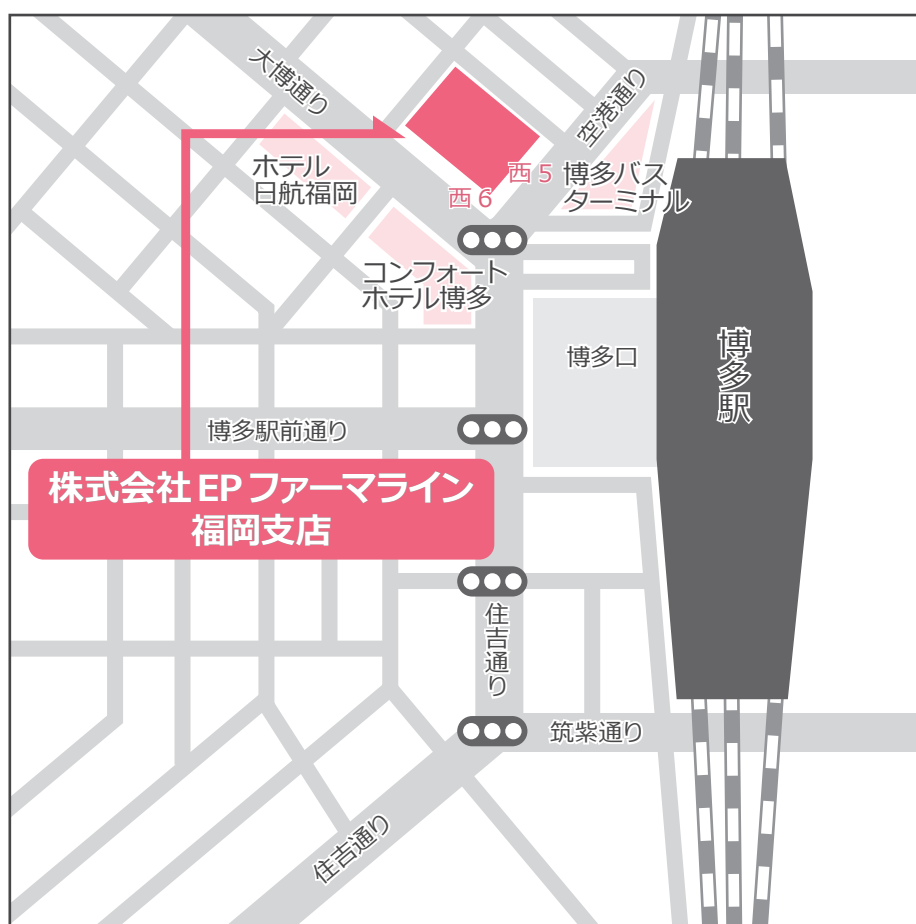

○ 福岡支店

〒812-0011

福岡県福岡市博多区博多駅前 1-1-1 博多新三井ビルディング 4F

TEL 092-409-2221 FAX 092-409-4787

博多駅 西6番出口すぐです。